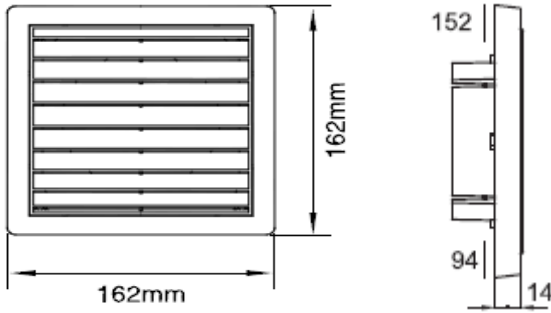

+0090 216 3773360 ☎

+0090 216 3772730 📠

www.gmcmenfez.com 🌐

STANDART ÖLÇÜLER (mm):

Sabit Çaplı : 162x162mm Ön Yüz, Sabit Arka Çap

Değişken Çaplı : 162x162mm Ön Yüz, 97-157mm Değişken Arka Çap

SEÇİM TABLOSU:

| STANDART ÖLÇÜLER (Ø mm) | DEBİ (m ³ /h) |
|-------------------------|--------------------------|
| DÜZ | 280 |
| 100 | 140 |
| 125 | 200 |
| 150 | 280 |
| 97 - 157 | 140 - 280 |

GMC İklimlendirme Sistemleri
Orhanlı Beldesi Orta Mah. Livan Sk. No:10-1
Tuzla – İstanbul / TURKEY