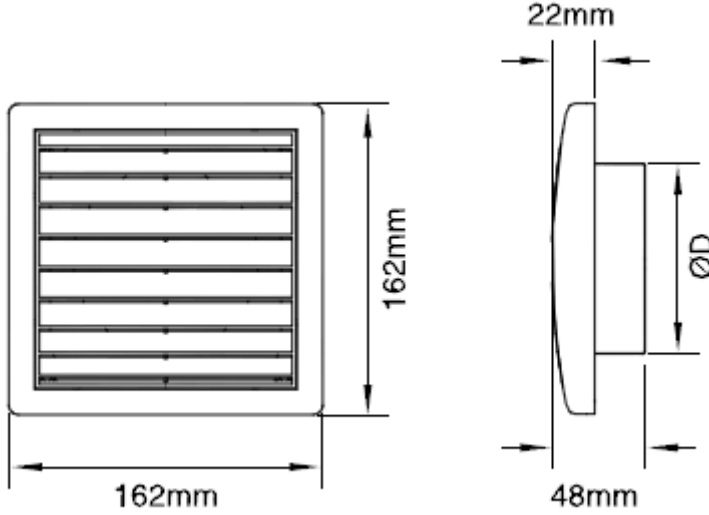

+0090 216 3773360 ☎

+0090 216 3772730 📠

www.gmcmenfez.com 🌐

STANDART ÖLÇÜLER (mm):

Sabit Çaplı : 162x162mm Ön Yüz, Sabit Arka Çap

Değişken Çaplı : 162x162mm Ön Yüz, 97-157mm Değişken Arka Çap

SEÇİM TABLOSU:

| STANDART ÖLÇÜLER (Ø mm) | DEBİ (m ³ /h) |
|-------------------------|--------------------------|
| DÜZ | 280 |
| 100 | 140 |
| 125 | 200 |
| 150 | 280 |
| 97 - 157 | 140 - 280 |

GMC İklimlendirme Sistemleri
Orhanlı Beldesi Orta Mah. Livan Sk. No:10-1
Tuzla – İstanbul / TURKEY