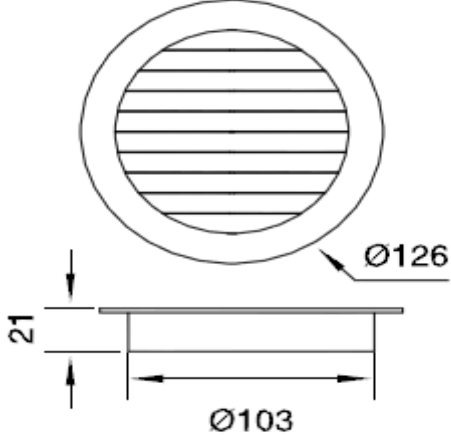

+0090 216 3773360 ☎

+0090 216 3772730 📠

[www.gmcmenfez.com](http://www.gmcmenfez.com) 🌐

**STANDART ÖLÇÜLER (mm):****Ø100mm Panjur****Ø200mm Panjur****SEÇİM TABLOSU:**

STANDART ÖLÇÜLER ( Ø mm)	DEBİ (m <sup>3</sup> /h)
100	140
200	350