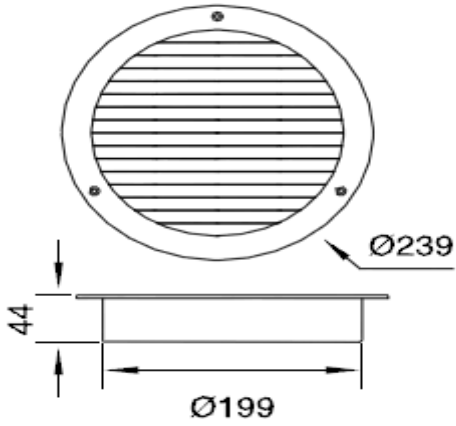

+0090 216 3773360 ☎

+0090 216 3772730 📠

[www.gmcmenfez.com](http://www.gmcmenfez.com) 🌐

**STANDART ÖLÇÜLER (mm):****Ø100mm Panjur****Ø200mm Panjur****SEÇİM TABLOSU:**

STANDART ÖLÇÜLER ( Ø mm)	DEBİ (m <sup>3</sup> /h)
100	140
200	350